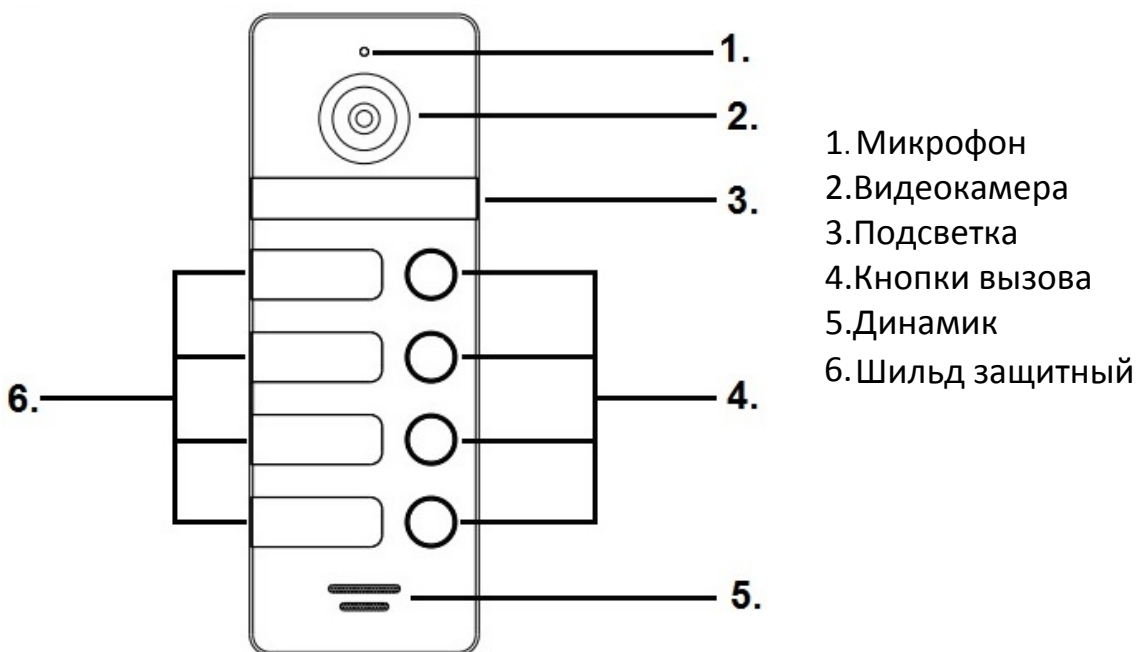

ОСНОВНЫЕ СВОЙСТВА

- Металлический корпус
- Видеомодуль с разрешением 800 ТВЛ
- ИК подсветка
- Подключение до 4-х абонентов
- Управление контроллером (С определенными моделями мониторов)
- Управление замком
- Класс защиты IP66
- 4-хпроводное соединение
- Нормально открытый и нормально закрытый контакт реле

КОМПЛЕКТАЦИЯ

- Вызывная панель
- Плоский кронштейн
- Комплект для монтажа
- Руководство по эксплуатации

ВНЕШНИЙ ВИД

УСТАНОВКА ВЫЗЫВНОЙ ПАНЕЛИ

1. Выберите подходящее место для установки вызывной панели, избегайте попадания на панель прямого солнечного света, установки в темных местах, возможности заливания панели дождем.
2. Рекомендуемая высота установки панели - 1,5-1,6 м.