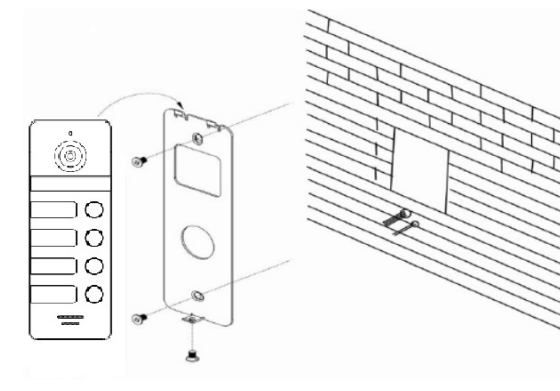

## ВНЕШНИЙ ВИД

## УСТАНОВКА ВЫЗЫВНОЙ ПАНЕЛИ

1. Выберите подходящее место для установки вызывной панели, избегайте попадания на панель прямого солнечного света, установки в темных местах, возможности заливания панели дождем.
2. Рекомендуемая высота установки панели - 1,5-1,6 м.

## СХЕМА УСТАНОВКИ ВЫЗЫВНОЙ ПАНЕЛИ Накладная установка (на стену)

1. Просверлите отверстие в стене на нужной высоте.
2. Открутите фиксирующий винт в нижней части панели и снимите ее с кронштейна.
3. Закрепите кронштейн на стене с помощью шурупов.
4. Проведите кабели через стену и кронштейн, подключите вызывную панель согласно схеме.
5. Установите панель на кронштейн и закрепите ее фиксирующим винтом в нижней части.