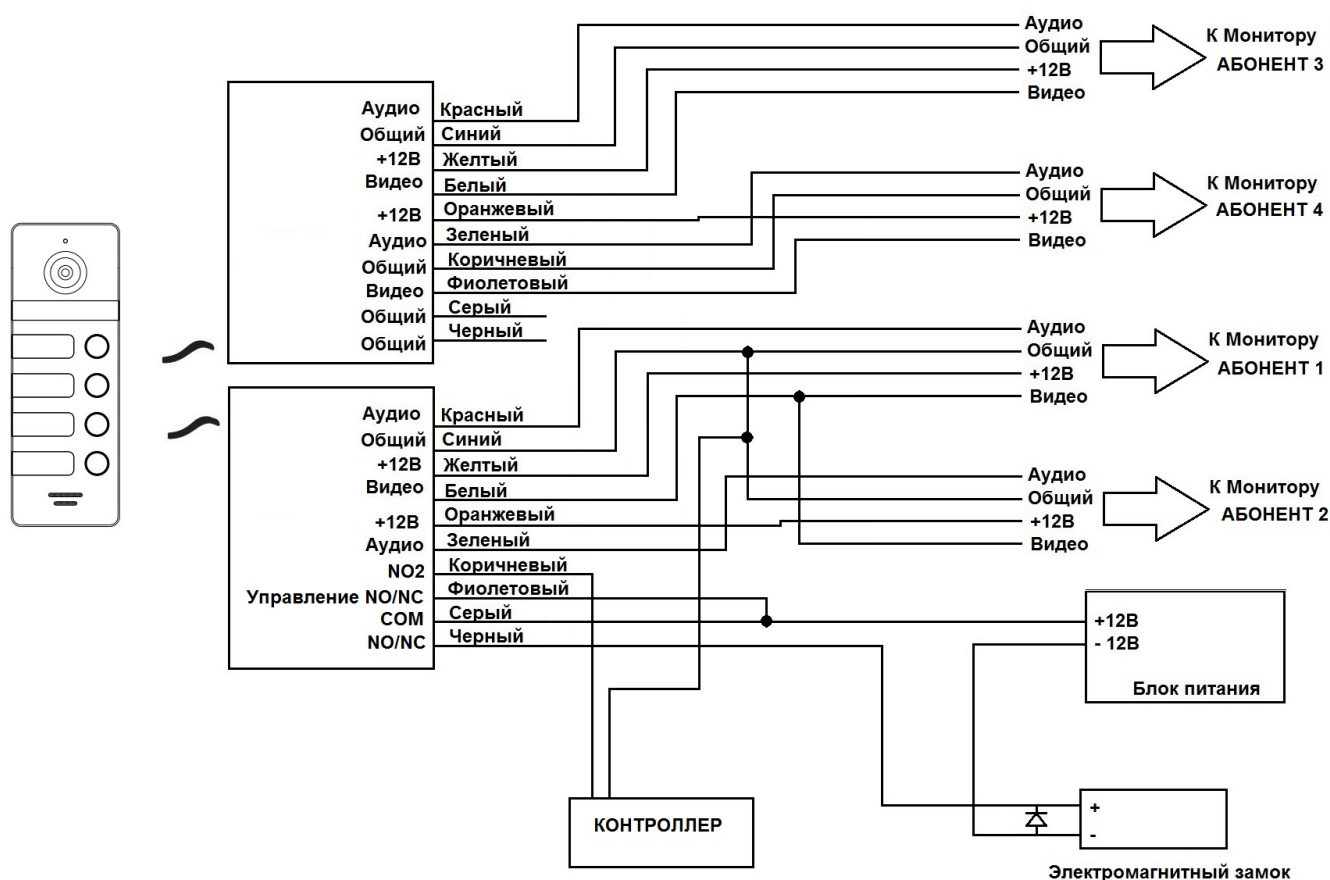

Примечание: диоды в комплект поставки не входят.