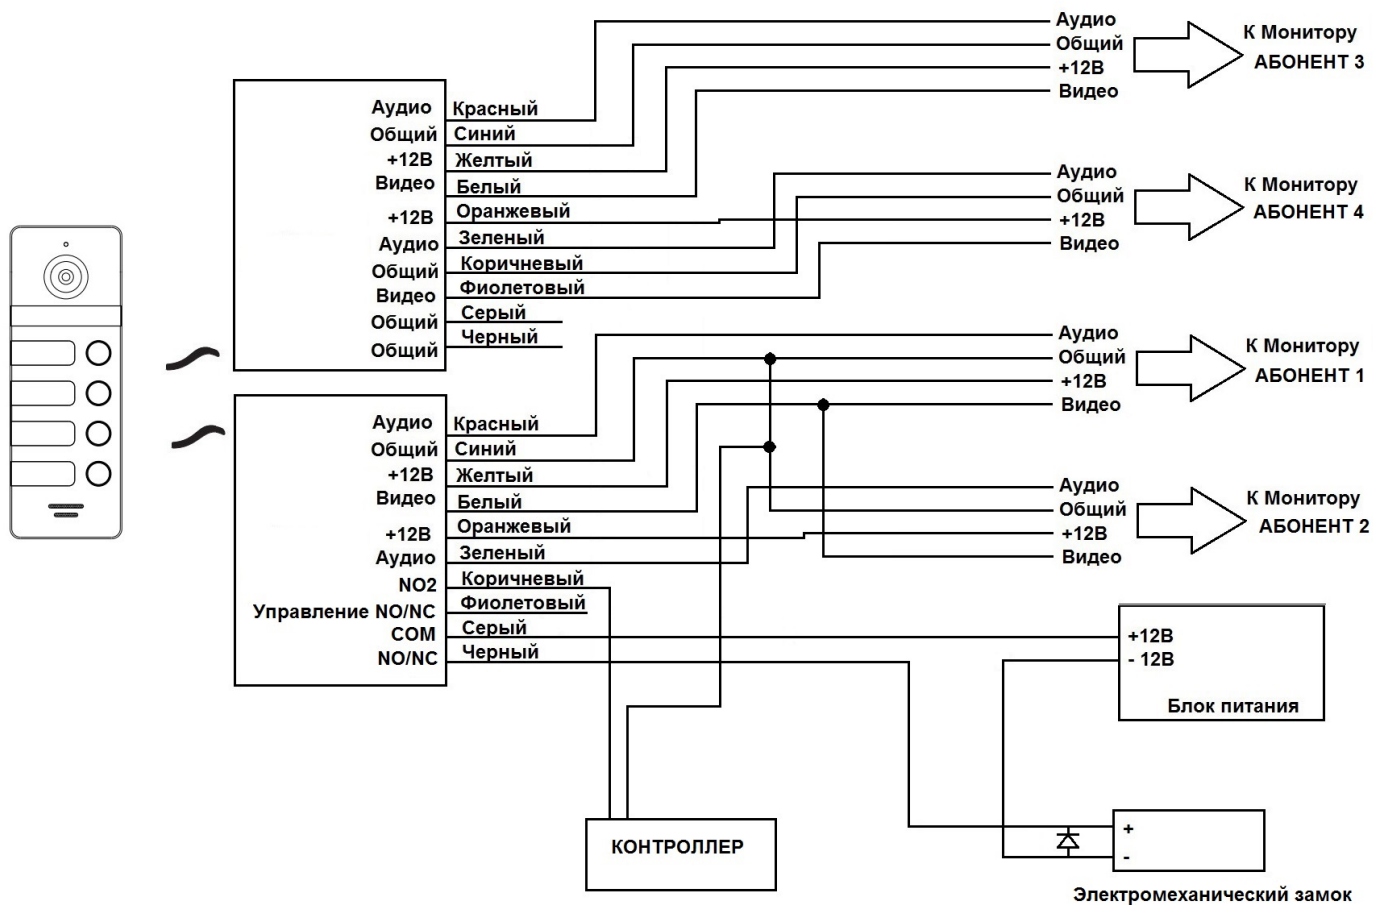

СХЕМЫ ПОДКЛЮЧЕНИЯ С ЭЛЕКТРОМЕХАНИЧЕСКИМ ЗАМКОМ

Примечание: диоды в комплект поставки не входят.